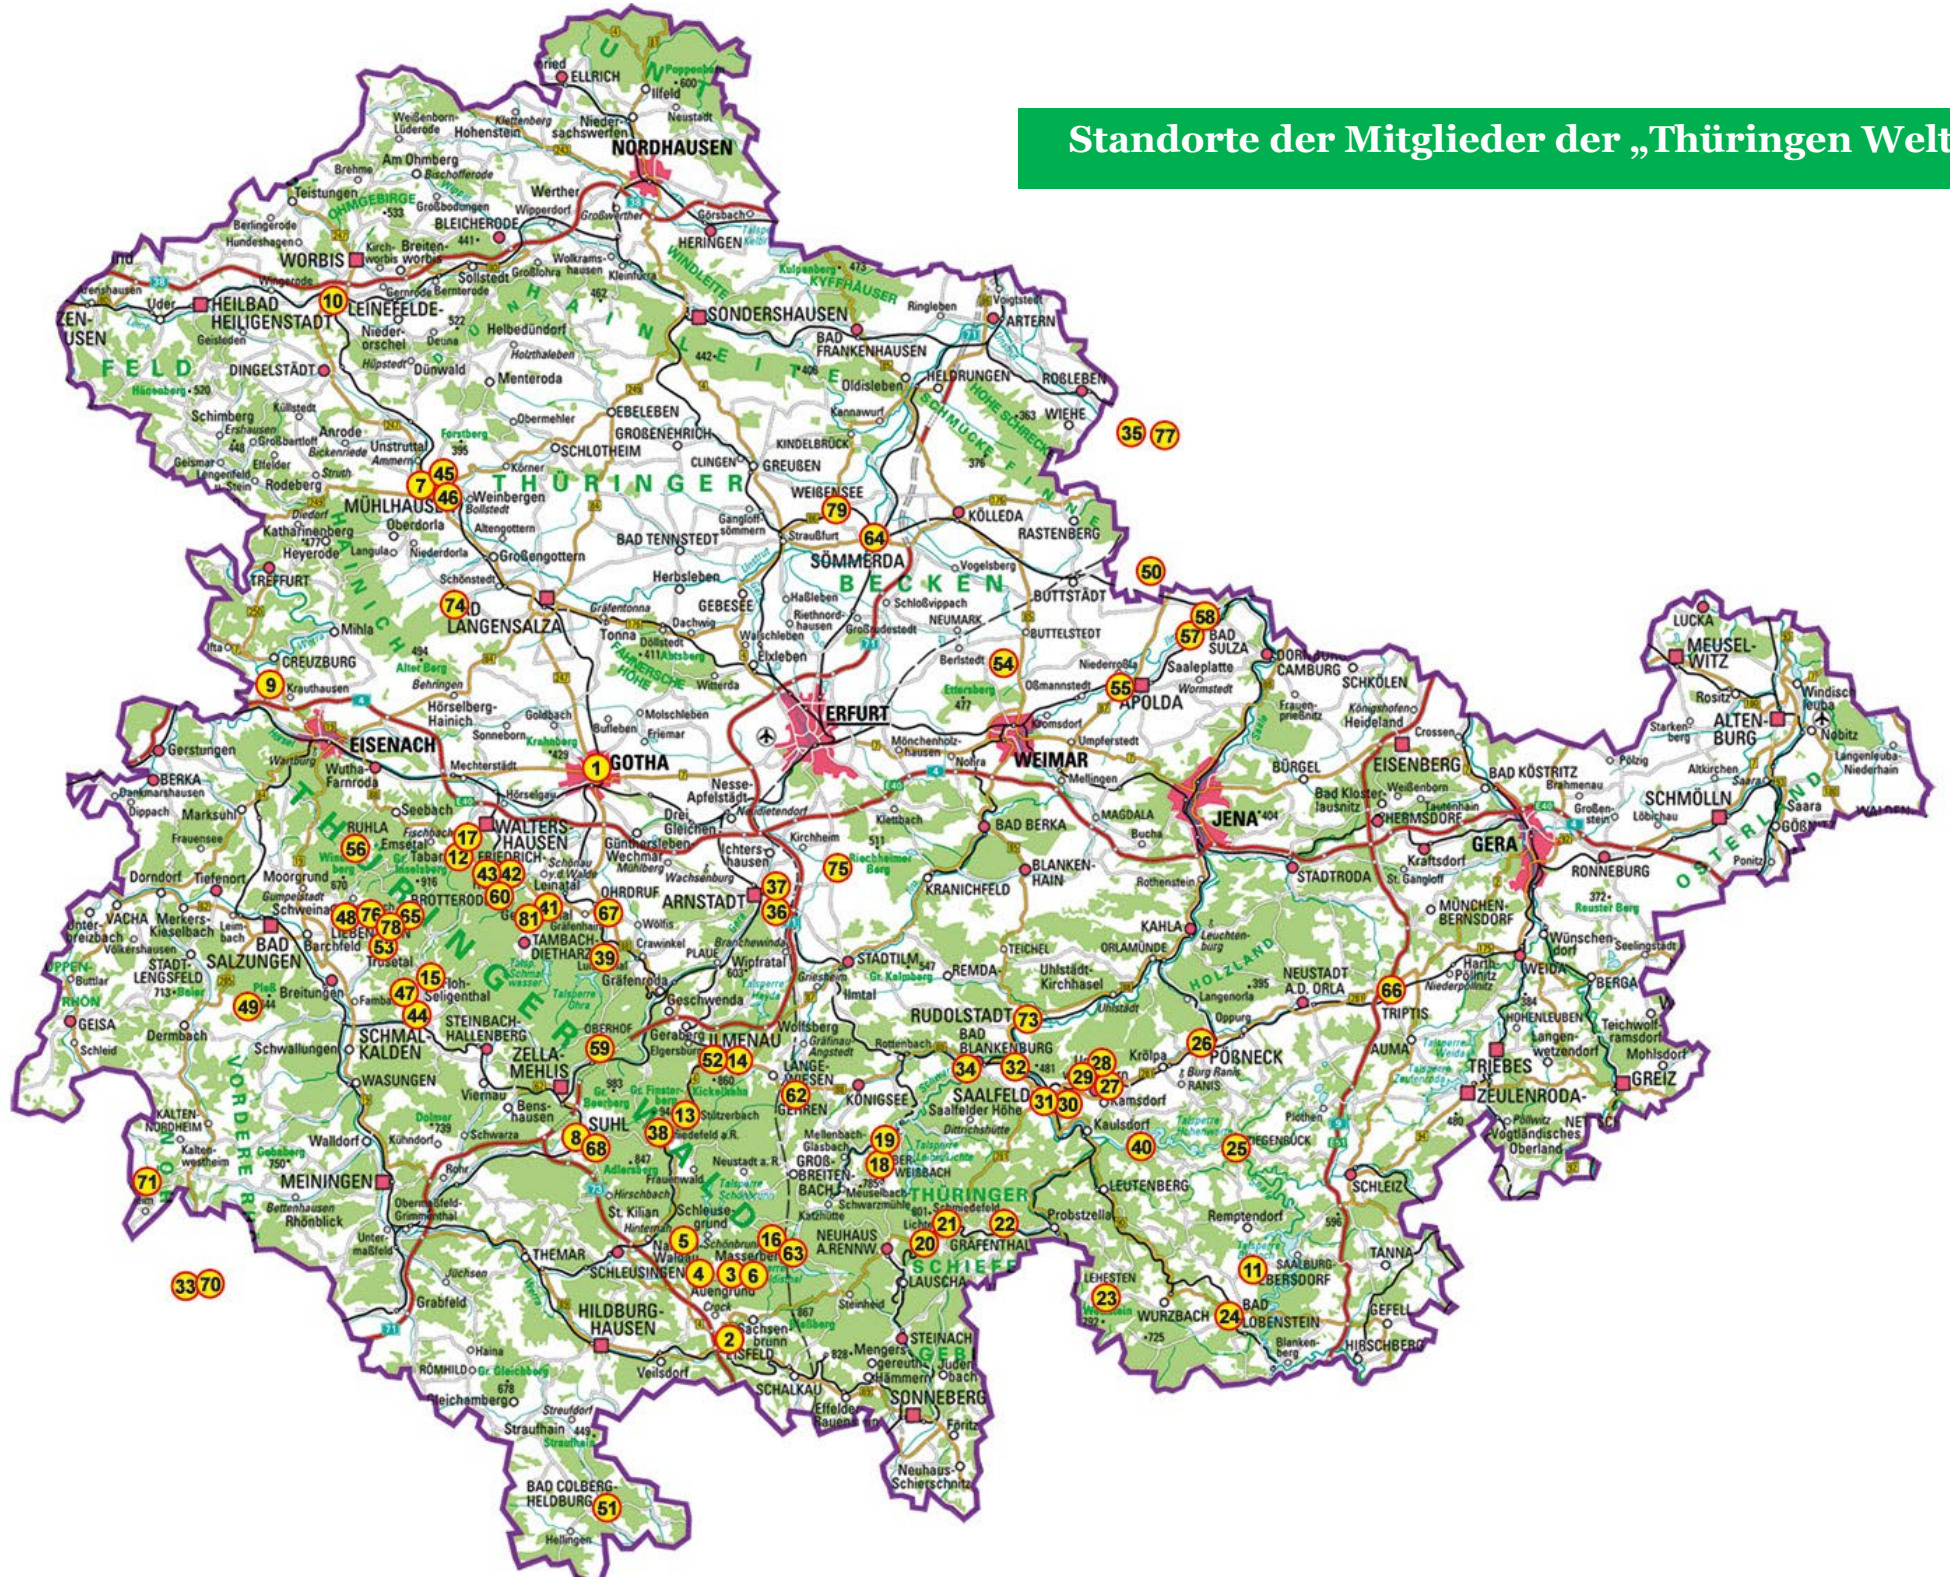

Standorte der Mitglieder der „Thüringen Welt“

- 01 Hotel „Der Lindenhof“, 99867 Gotha
- 02 Waldhotel-Rasthof "Hubertus", 98673 Eisfeld
- 03 Feriendorf Auenland, 98673 Eisfeld / OT Waffenrod/Hinterrod
- 04 Schlossbrauerei Schwarzbach, 98673 Schwarzbach
- 05 Naturtheater Steinbach-Langenbach, 98667 Steinbach
- 06 Berggasthof & Hotel Kranich, 98673 Eisfeld / OT Waffenrod/Hinterrod
- 07 1. Deutsches Bratwurstmuseum, 99974 Mühlhausen
- 08 Business-Vital-Hotel, 98527 Suhl
- 08 City Hotel am CCS, 98527 Suhl
- 08 Gasthaus & Hotel „Goldener Hirsch“, 98527 Suhl
- 09 Biohotel Restaurant & Café Saline Stiftsgut Wilhelmglücksbrunn, 99831 Amt Creuzburg
- 10 HVE Eichsfeld Touristik e.V., 37327 Leinefelde-Worbis
- 11 Hotel & Gasthaus „Kranich“, 07929 Saalburg-Ebersdorf
- 12 Akzent Hotel „Zur Post“, 99891 Bad Tabarz
- 13 Gasthof zum Reifberg, 98694 Ilmenau / OT Stützerbach
- 14 Stadt Ilmenau
- 15 Feriendorf am Hundsrück, 98593 Floh-Seligenthal
- 16 Pension "Uschi", 98666 Masserberg
- 17 Akzent Hotel „Am Burgholz“, 99891 Bad Tabarz
- 18 NATUR - Fleisch GmbH "Rennsteig", 98744 Oberweißbach
- 19 Oberweißbacher Berg- & Schwarzatalbahn
- 20 Waldhotel "Feldbachtal", 98739 Lichte
- 21 Morassina Schaubergwerk & Heilstollentherapie, 98739 Schmiedefeld
- 22 Wagner & Apel GmbH Porzellanfiguren Lippelsdorf, 98743 Gräfenthal
- 23 Stiftung Thüringer Schieferpark Lehesten / -Technisches Denkmal- / Historischer Bergbau Lehesten, 07349 Lehesten
- 24 ARDESIA-Therme, 07356 Bad Lobenstein

79 Stadt Weißensee, 99631 Weißensee

81 Hotel Rodebachmühle, 99887 Georgenthal