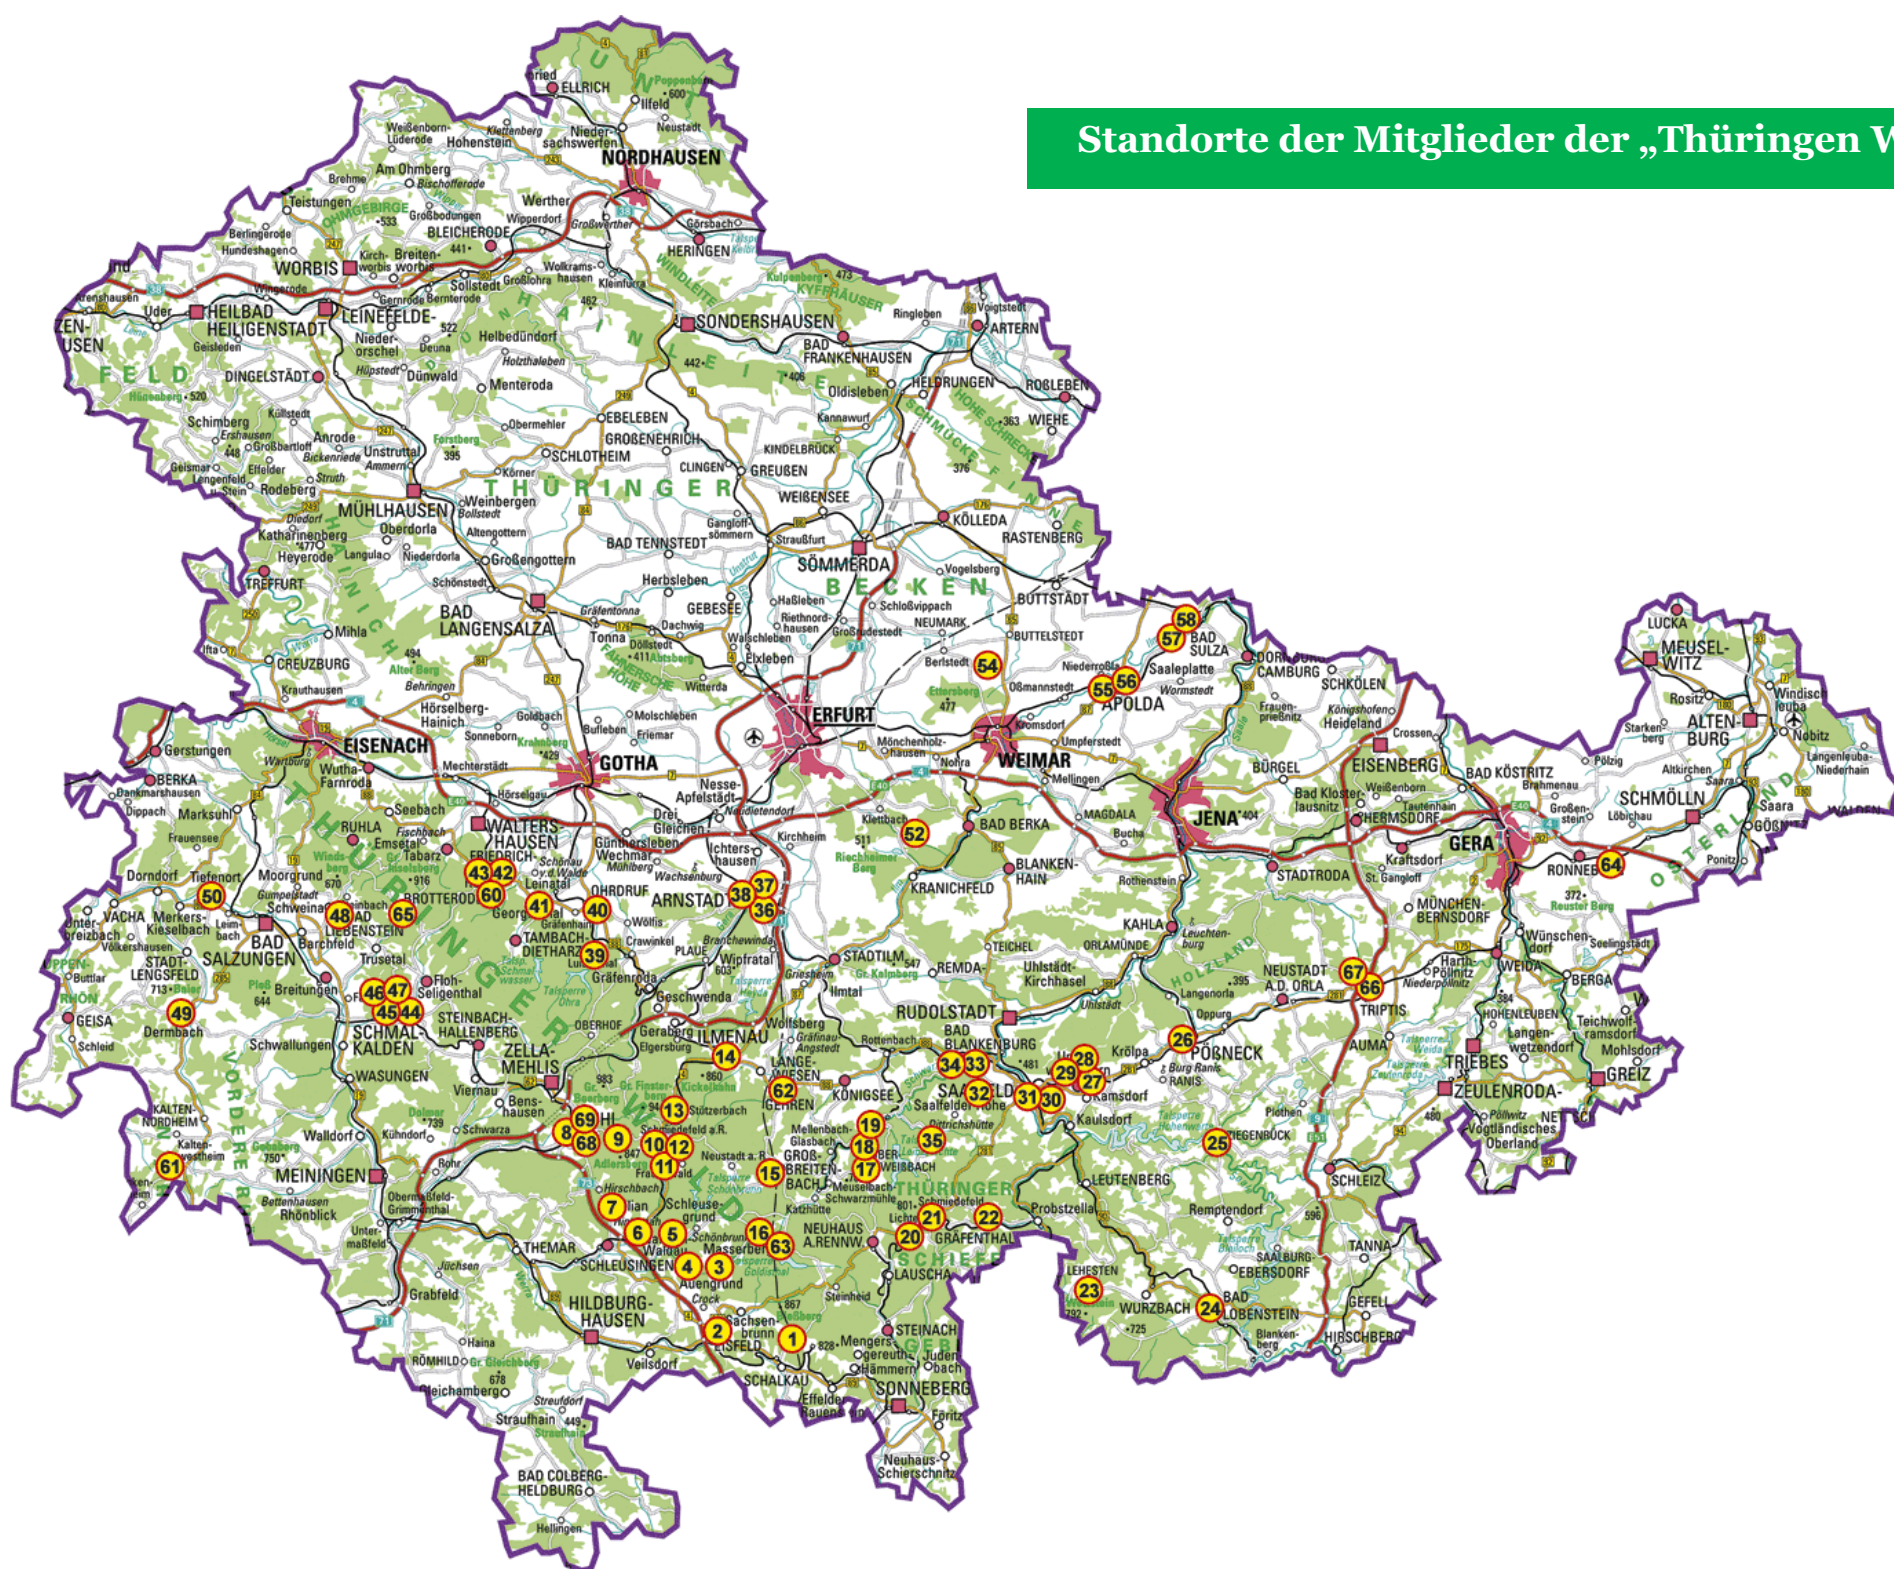

# Standorte der Mitglieder der „Thüringen Welt“

- 01 Gasthof "Frische Quelle", 96528 Truckenthal
- 02 Waldhotel-Rasthof "Hubertus", 98673 Eisfeld
- 03 Feriendorf Auenland, 98673 Eisfeld, OT Waffenrod / Hinterrod
- 04 Schlossbrauerei Schwarzbach, 98673 Schwarzbach
- 05 Naturtheater Steinbach-Langenbach, 98667 Steinbach
- 06 Gemeinde Nahetal-Waldau
- 07 Hotel & Landgasthaus "Zur grünen Erle", 98553 Erlau
- 08 Domborgbaude Suhl, 98527 Suhl
- 09 Waldgasthaus & Besucherbergwerk "Schwarzer Crux", 98711 Suhl / Vesser
- 10 Rennsteigbahn, 98711 Schmiedefeld
- 11 Tier- und Kunstglasbläserei Roland Ehrhardt, 98711 Schmiedefeld
- 12 Puppentheater "Harlekin", 98711 Schmiedefeld
- 13 Gasthof zum Reifberg, 98714 Stützerbach
- 14 Stadt Ilmenau
- 15 Wohnmobil & Ferienpark / Gaststube Fuchsbau, 98701 Großbreitenbach
- 16 Pension "Uschi", 98666 Masserberg
- 17 Hotel Burghof, 98744 Oberweißbach
- 18 NATUR - Fleisch GmbH "Rennsteig", 98744 Oberweißbach
- 19 Oberweißbacher Berg- & Schwarzatalbahn
- 20 Waldhotel "Feldbachtal", 98739 Lichte
- 21 Morassina Schaubergwerk & Heilstollentherapie, 98739 Schmiedefeld
- 22 Wagner & Apel GmbH Porzellanfiguren Lippelsdorf, 98743 Gräfenthal
- 23 Stiftung Thüringer Schieferpark Lehesten / -Technisches Denkmal- / Historischer Bergbau Lehesten, 07349 Lehesten
- 24 ARDESIA-Therme, 07356 Bad Lobenstein
- 25 Hotel am Schlossberg, 07924 Ziegenrück
- 26 Stadt Pößneck