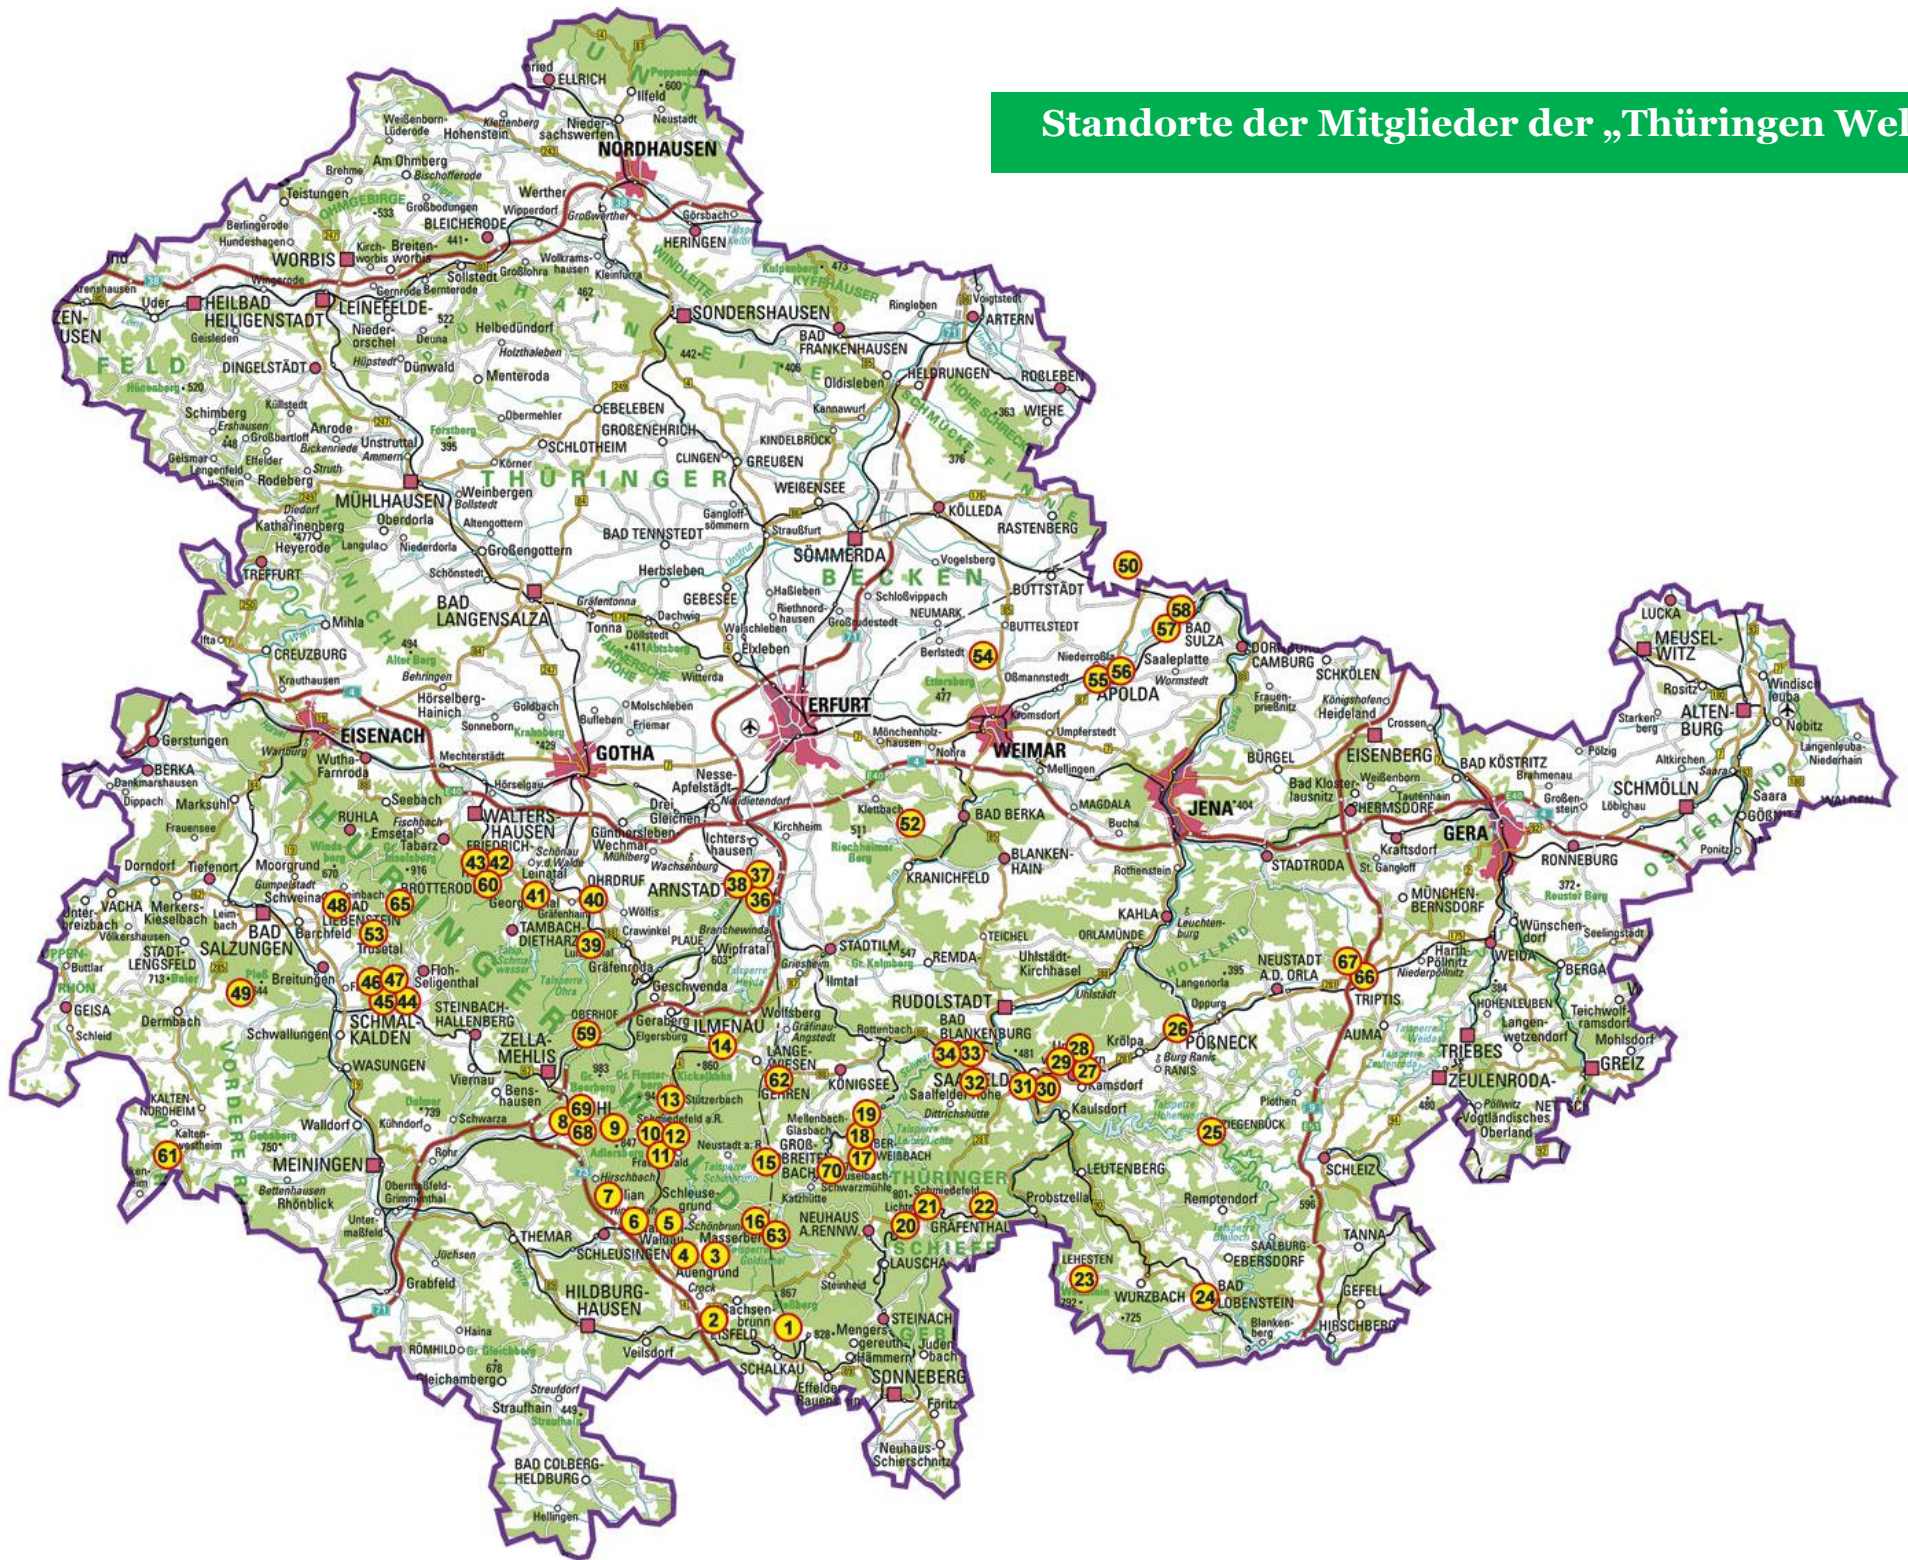

Standorte der Mitglieder der „Thüringen Welt“

- 01 Gasthof "Frische Quelle", 96528 Truckenthal
- 02 Waldhotel-Rasthof "Hubertus", 98673 Eisfeld
- 03 Feriendorf Auenland, 98673 Eisfeld, OT Waffenrod / Hinterrod
- 04 Schlossbrauerei Schwarzbach, 98673 Schwarzbach
- 05 Naturtheater Steinbach-Langenbach, 98667 Steinbach
- 06 Gemeinde Nahetal-Waldau
- 07 Hotel & Landgasthaus "Zur grünen Erle", 98553 Erlau
- 08 Domborgbaude Suhl, 98527 Suhl
- 09 Waldgasthaus & Besucherbergwerk "Schwarzer Crux", 98711 Suhl / Vesser
- 10 Rennsteigbahn, 98711 Schmiedefeld
- 11 Tier- und Kunstglasbläserei Roland Ehrhardt, 98711 Schmiedefeld
- 12 Puppentheater "Harlekin", 98711 Schmiedefeld
- 13 Gasthof zum Reifberg, 98714 Stützerbach
- 14 Stadt Ilmenau
- 15 Wohnmobil & Ferienpark / Gaststube Fuchsbau, 98701 Großbreitenbach
- 16 Pension "Uschi", 98666 Masserberg
- 17 Hotel Burghof, 98744 Oberweißbach
- 18 NATUR - Fleisch GmbH "Rennsteig", 98744 Oberweißbach
- 19 Oberweißbacher Berg- & Schwarzatalbahn
- 20 Waldhotel "Feldbachtal", 98739 Lichte
- 21 Morassina Schaubergwerk & Heilstollentherapie, 98739 Schmiedefeld
- 22 Wagner & Apel GmbH Porzellanfiguren Lippelsdorf, 98743 Gräfenthal
- 23 Stiftung Thüringer Schieferpark Lehesten / -Technisches Denkmal- / Historischer Bergbau Lehesten, 07349 Lehesten
- 24 ARDESIA-Therme, 07356 Bad Lobenstein
- 25 Hotel am Schlossberg, 07924 Ziegenrück
- 26 Stadt Pößneck