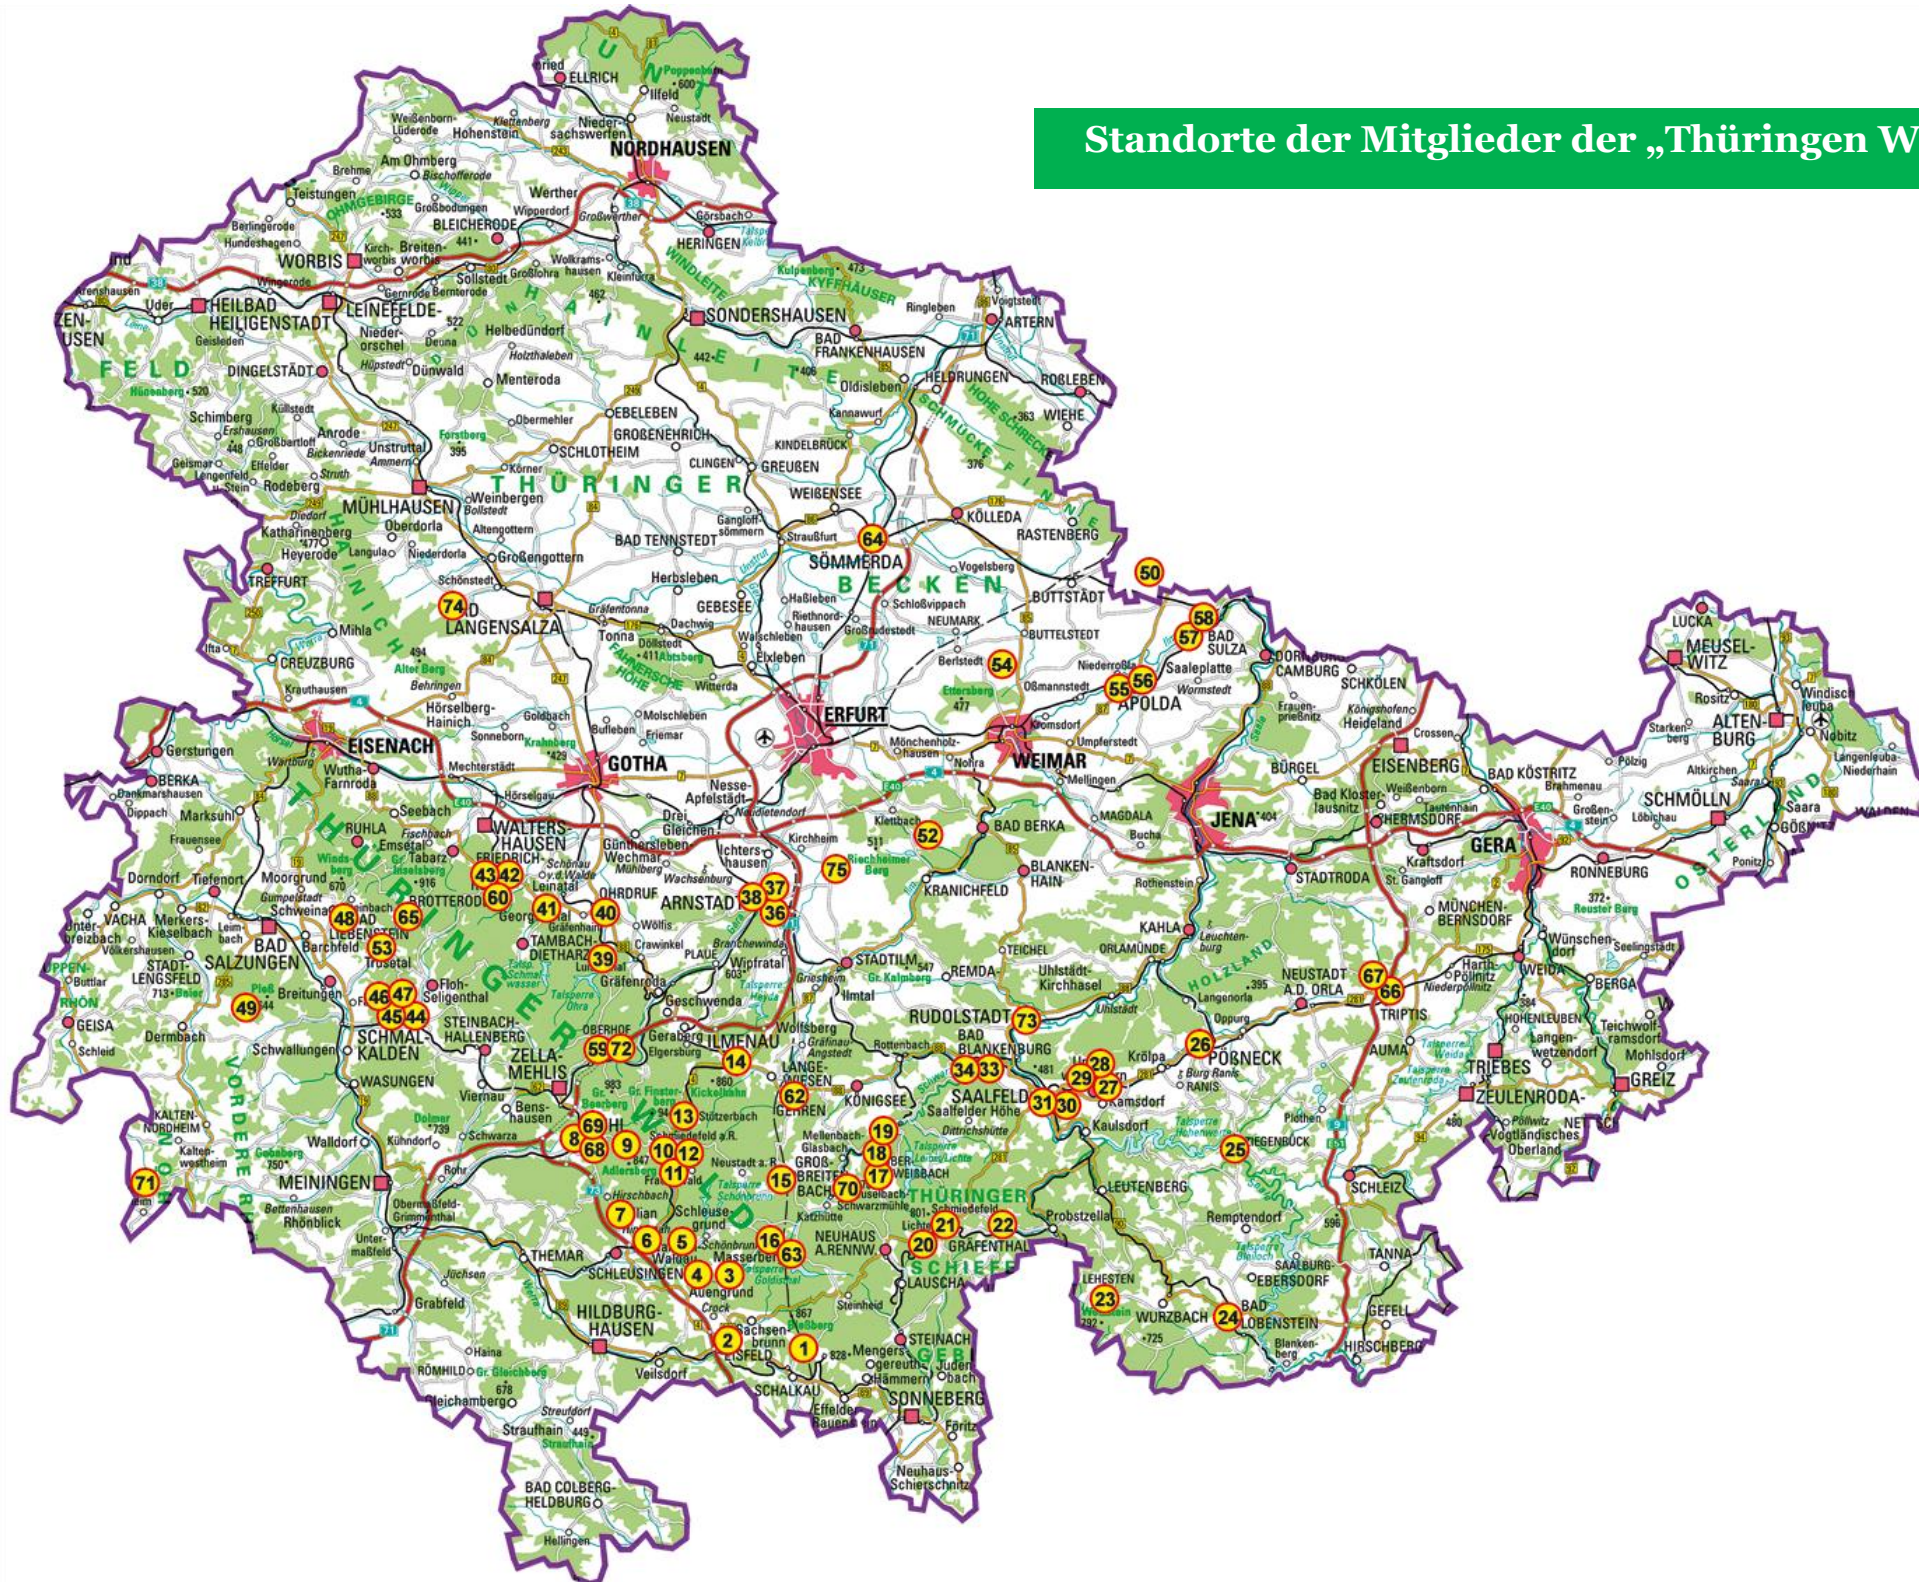

Standorte der Mitglieder der „Thüringen Welt“

- 01 Gasthof "Frische Quelle", 96528 Truckenthal
- 02 Waldhotel-Rasthof "Hubertus", 98673 Eisfeld
- 03 Feriendorf Auenland, 98673 Eisfeld, OT Waffenrod / Hinterrod
- 04 Schlossbrauerei Schwarzbach, 98673 Schwarzbach
- 05 Naturtheater Steinbach-Langenbach, 98667 Steinbach
- 06 Gemeinde Nahetal-Waldau
- 07 Hotel & Landgasthaus "Zur grünen Erle", 98553 Erlau
- 08 Domborgbaude Suhl, 98527 Suhl
- 09 Waldgasthaus & Besucherbergwerk "Schwarzer Crux", 98711 Suhl / Vesser
- 10 Rennsteigbahn, 98711 Schmiedefeld
- 11 Tier- und Kunstglasbläserei Roland Ehrhardt, 98711 Schmiedefeld
- 12 Puppentheater "Harlekin", 98711 Schmiedefeld
- 13 Gasthof zum Reifberg, 98714 Stützerbach
- 14 Stadt Ilmenau
- 15 Wohnmobil & Ferienpark / Gaststube Fuchsbau, 98701 Großbreitenbach
- 16 Pension "Uschi", 98666 Masserberg
- 17 Hotel Burghof, 98744 Oberweißbach
- 18 NATUR - Fleisch GmbH "Rennsteig", 98744 Oberweißbach
- 19 Oberweißbacher Berg- & Schwarzatalbahn
- 20 Waldhotel "Feldbachtal", 98739 Lichte
- 21 Morassina Schaubergwerk & Heilstollentherapie, 98739 Schmiedefeld
- 22 Wagner & Apel GmbH Porzellanfiguren Lippelsdorf, 98743 Gräfenthal
- 23 Stiftung Thüringer Schieferpark Lehesten / -Technisches Denkmal- / Historischer Bergbau Lehesten, 07349 Lehesten
- 24 ARDESIA-Therme, 07356 Bad Lobenstein
- 25 Hotel am Schlossberg, 07924 Ziegenrück
- 26 Stadt Pößneck