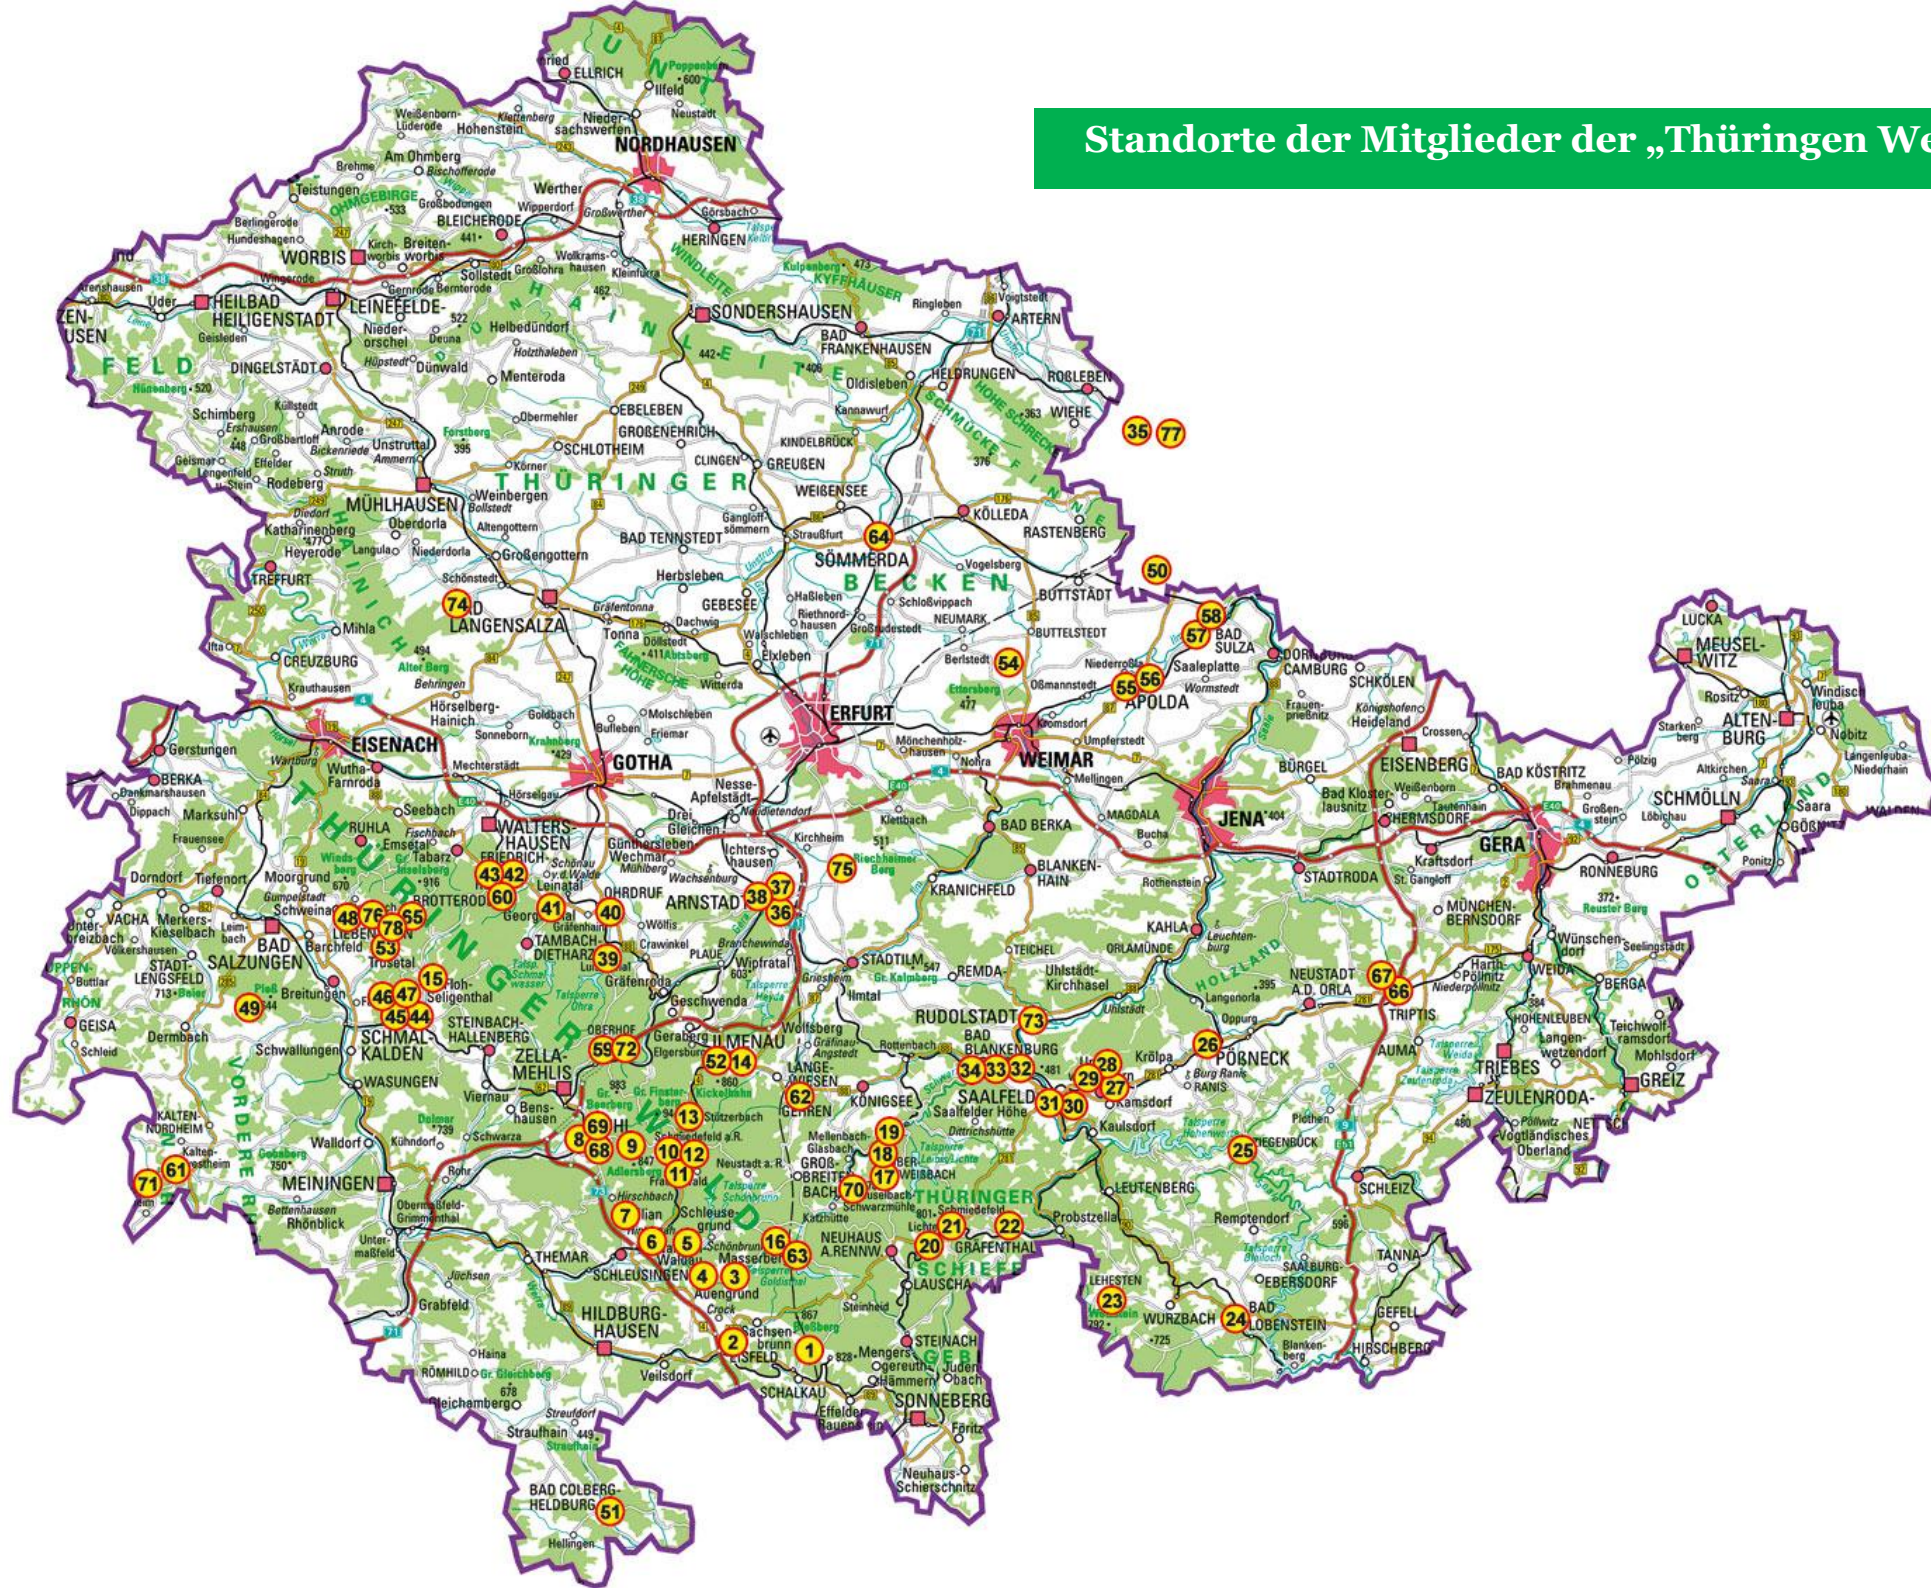

# Standorte der Mitglieder der „Thüringen Welt“

- 01 Gasthof "Frische Quelle", 96528 Truckenthal
- 02 Waldhotel-Rasthof "Hubertus", 98673 Eisfeld
- 03 Feriendorf Auenland, 98673 Eisfeld, OT Waffenrod / Hinterrod
- 04 Schlossbrauerei Schwarzbach, 98673 Schwarzbach
- 05 Naturtheater Steinbach-Langenbach, 98667 Steinbach
- 06 Gemeinde Nahetal-Waldau
- 07 Hotel & Landgasthaus "Zur grünen Erle", 98553 Erlau
- 08 Domborgbaude Suhl, 98527 Suhl
- 09 Waldgasthaus & Besucherbergwerk "Schwarzer Crux", 98711 Suhl / Vesser
- 10 Rennsteigbahn, 98711 Schmiedefeld
- 11 Tier- und Kunstglasbläserei Roland Ehrhardt, 98711 Schmiedefeld
- 12 Café "Harlekin", 98711 Schmiedefeld
- 13 Gasthof zum Reifberg, 98714 Stützerbach
- 14 Stadt Ilmenau
- 15 Feriendorf am Hundsrück, 98593 Floh-Seligenthal
- 16 Pension "Uschi", 98666 Masserberg
- 17 Hotel Burghof, 98744 Oberweißbach
- 18 NATUR - Fleisch GmbH "Rennsteig", 98744 Oberweißbach
- 19 Oberweißbacher Berg- & Schwarzatalbahn
- 20 Waldhotel "Feldbachtal", 98739 Lichte
- 21 Morassina Schaubergwerk & Heilstollentherapie, 98739 Schmiedefeld
- 22 Wagner & Apel GmbH Porzellanfiguren Lippelsdorf, 98743 Gräfenthal
- 23 Stiftung Thüringer Schieferpark Lehesten / -Technisches Denkmal- / Historischer Bergbau Lehesten, 07349 Lehesten
- 24 ARDESIA-Therme, 07356 Bad Lobenstein
- 25 Hotel am Schlossberg, 07924 Ziegenrück
- 26 Stadt Pößneck