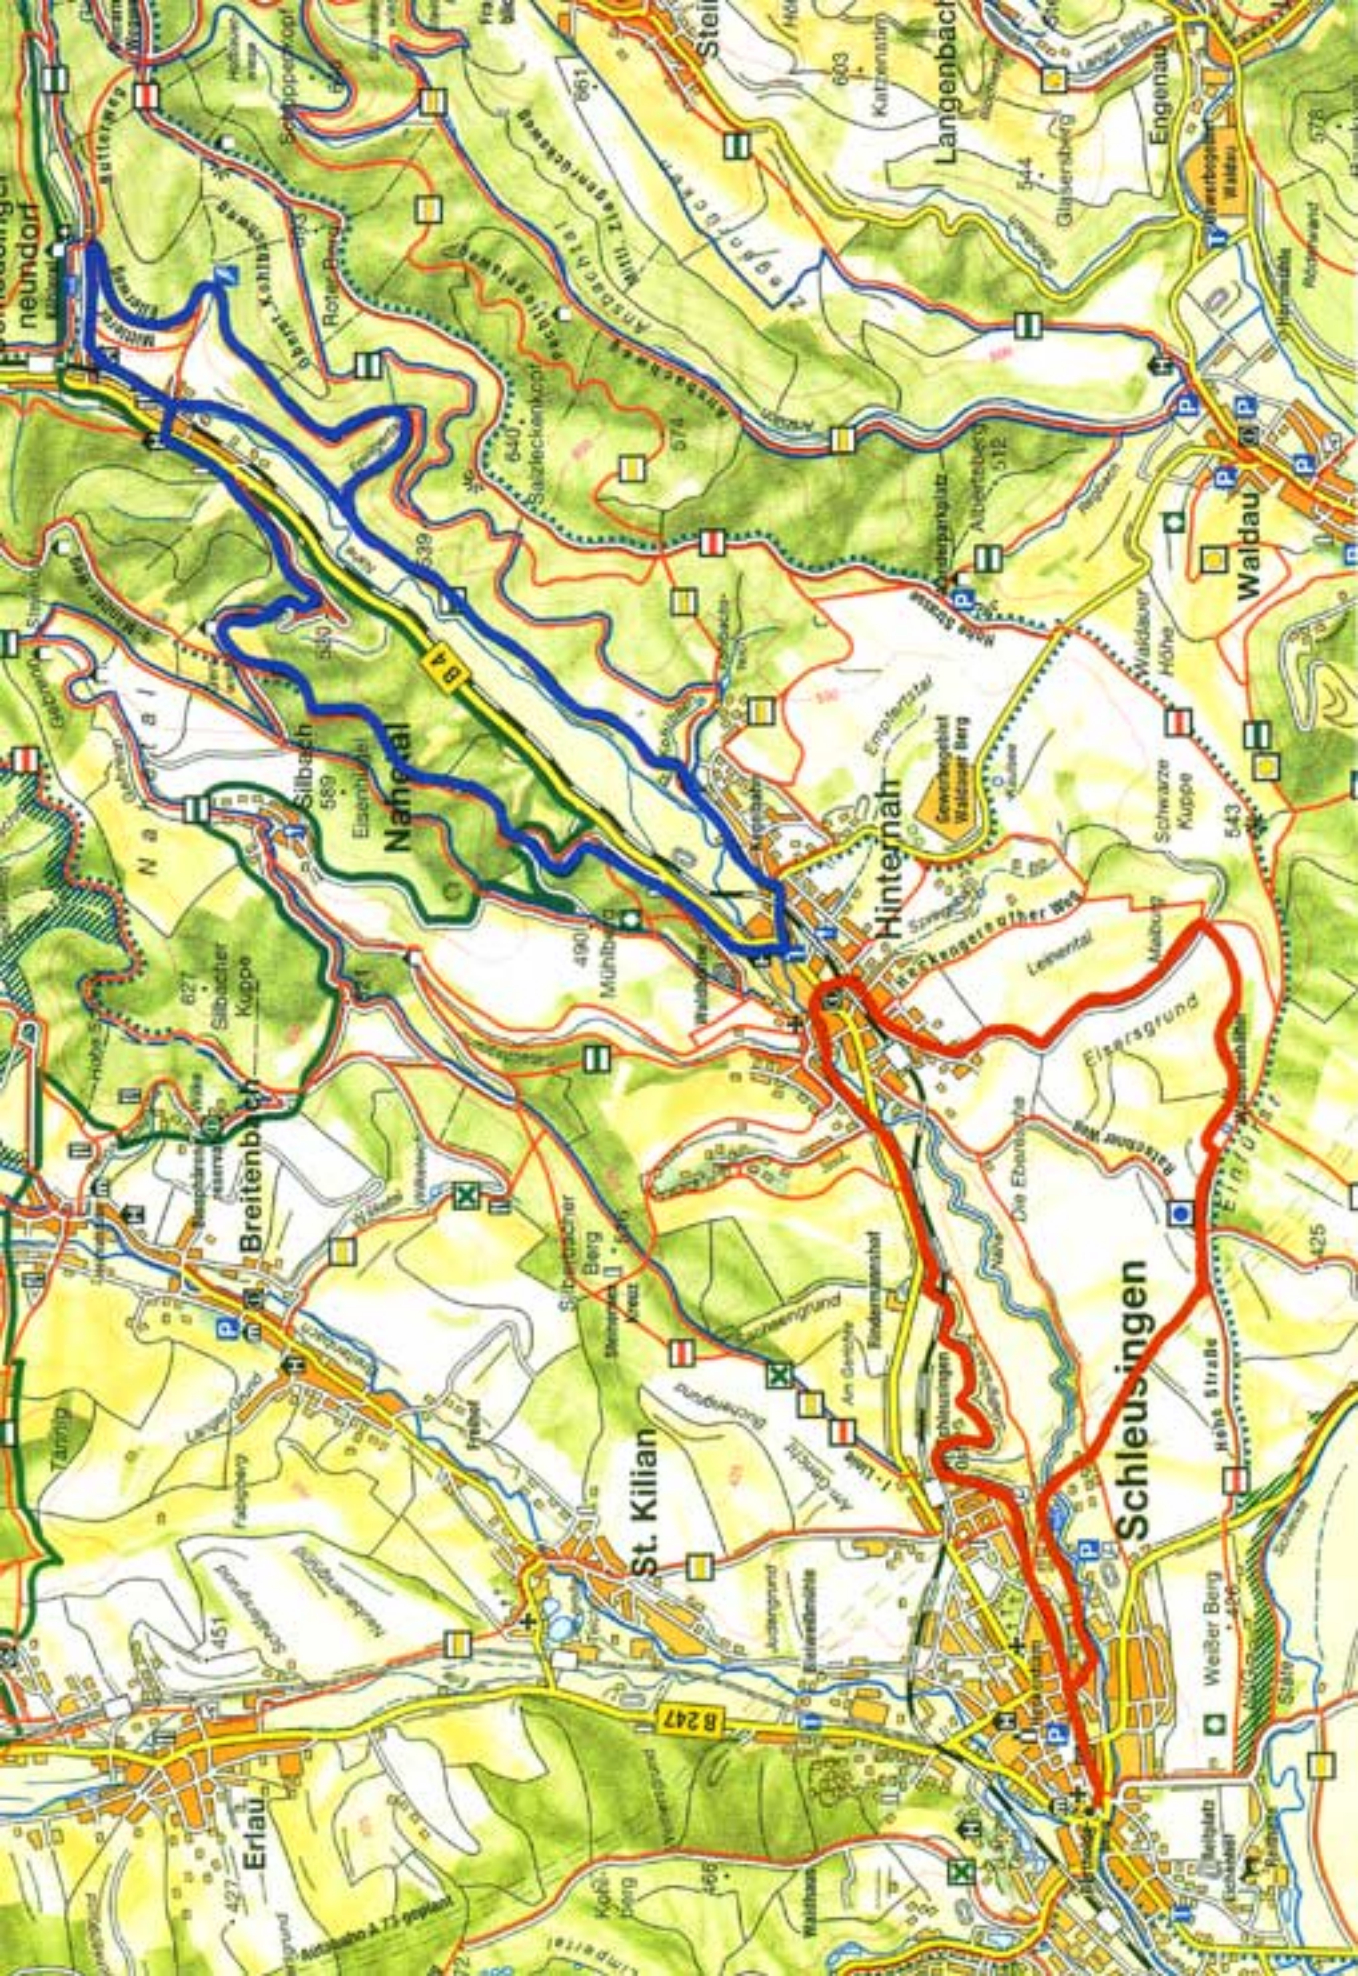

Schleusingerneundorf - Hinternah

Verlauf:	Schleusingerneundorf Friedhof über 5 Männerweg nach Hinternah zur Dorf­mühle - Besichtigung. Zurück über Kohl­bachsweg, Wasser­leite nach Schleusingerneundorf <i>Einkehr:</i> Schleusingerneundorf, Hinternah
Markierung:	beschildert
Länge:	ca. 8 km
Wanderzeit:	ca. 2,5 Stunden
Schwierigkeitsgrad:	leicht
Touristische Ziele:	Dorf­mühle Hinternah Heimatstube Hinternah
Rückfahr­möglich­keiten:	mit Bus von Hinternah nach Schleusingerneundorf

Hinternah - Schleusingen Schwimmbad, Bertholdsburg - Hinternah

Verlauf:	Hinternah Bahnhofstraße zum Einfirst und „Hohe Straße“ - rechts abwärts Kastanienweg nach Schleusingen zum Schwimmbad - Markt - Bertholdsburg. Zurück über Klosterstraße bis Frank­platz, rechts ab zum Wanderweg am Wassergraben nach Hinternah bis Wassergraben endet, dann nach rechts den Hang abwärts Treppen benutzen - links weitergehen bis zum Bürgersteig an der B4, der direkt in den Ort Hinter­nah führt <i>Einkehr:</i> Hinternah, Schleusingen
Markierung:	beschildert
Länge:	ca. 9 km
Wanderzeit:	ca. 3 Stunden
Schwierigkeitsgrad:	leicht

Touristische Ziele:	Bertholdsburg Schleusingen
Rückfahr­möglich­keiten:	nicht erforderlich

neudorf

Nahe

Breitenbach

Erlau

Nahetal

St. Kilian

Hinternahe