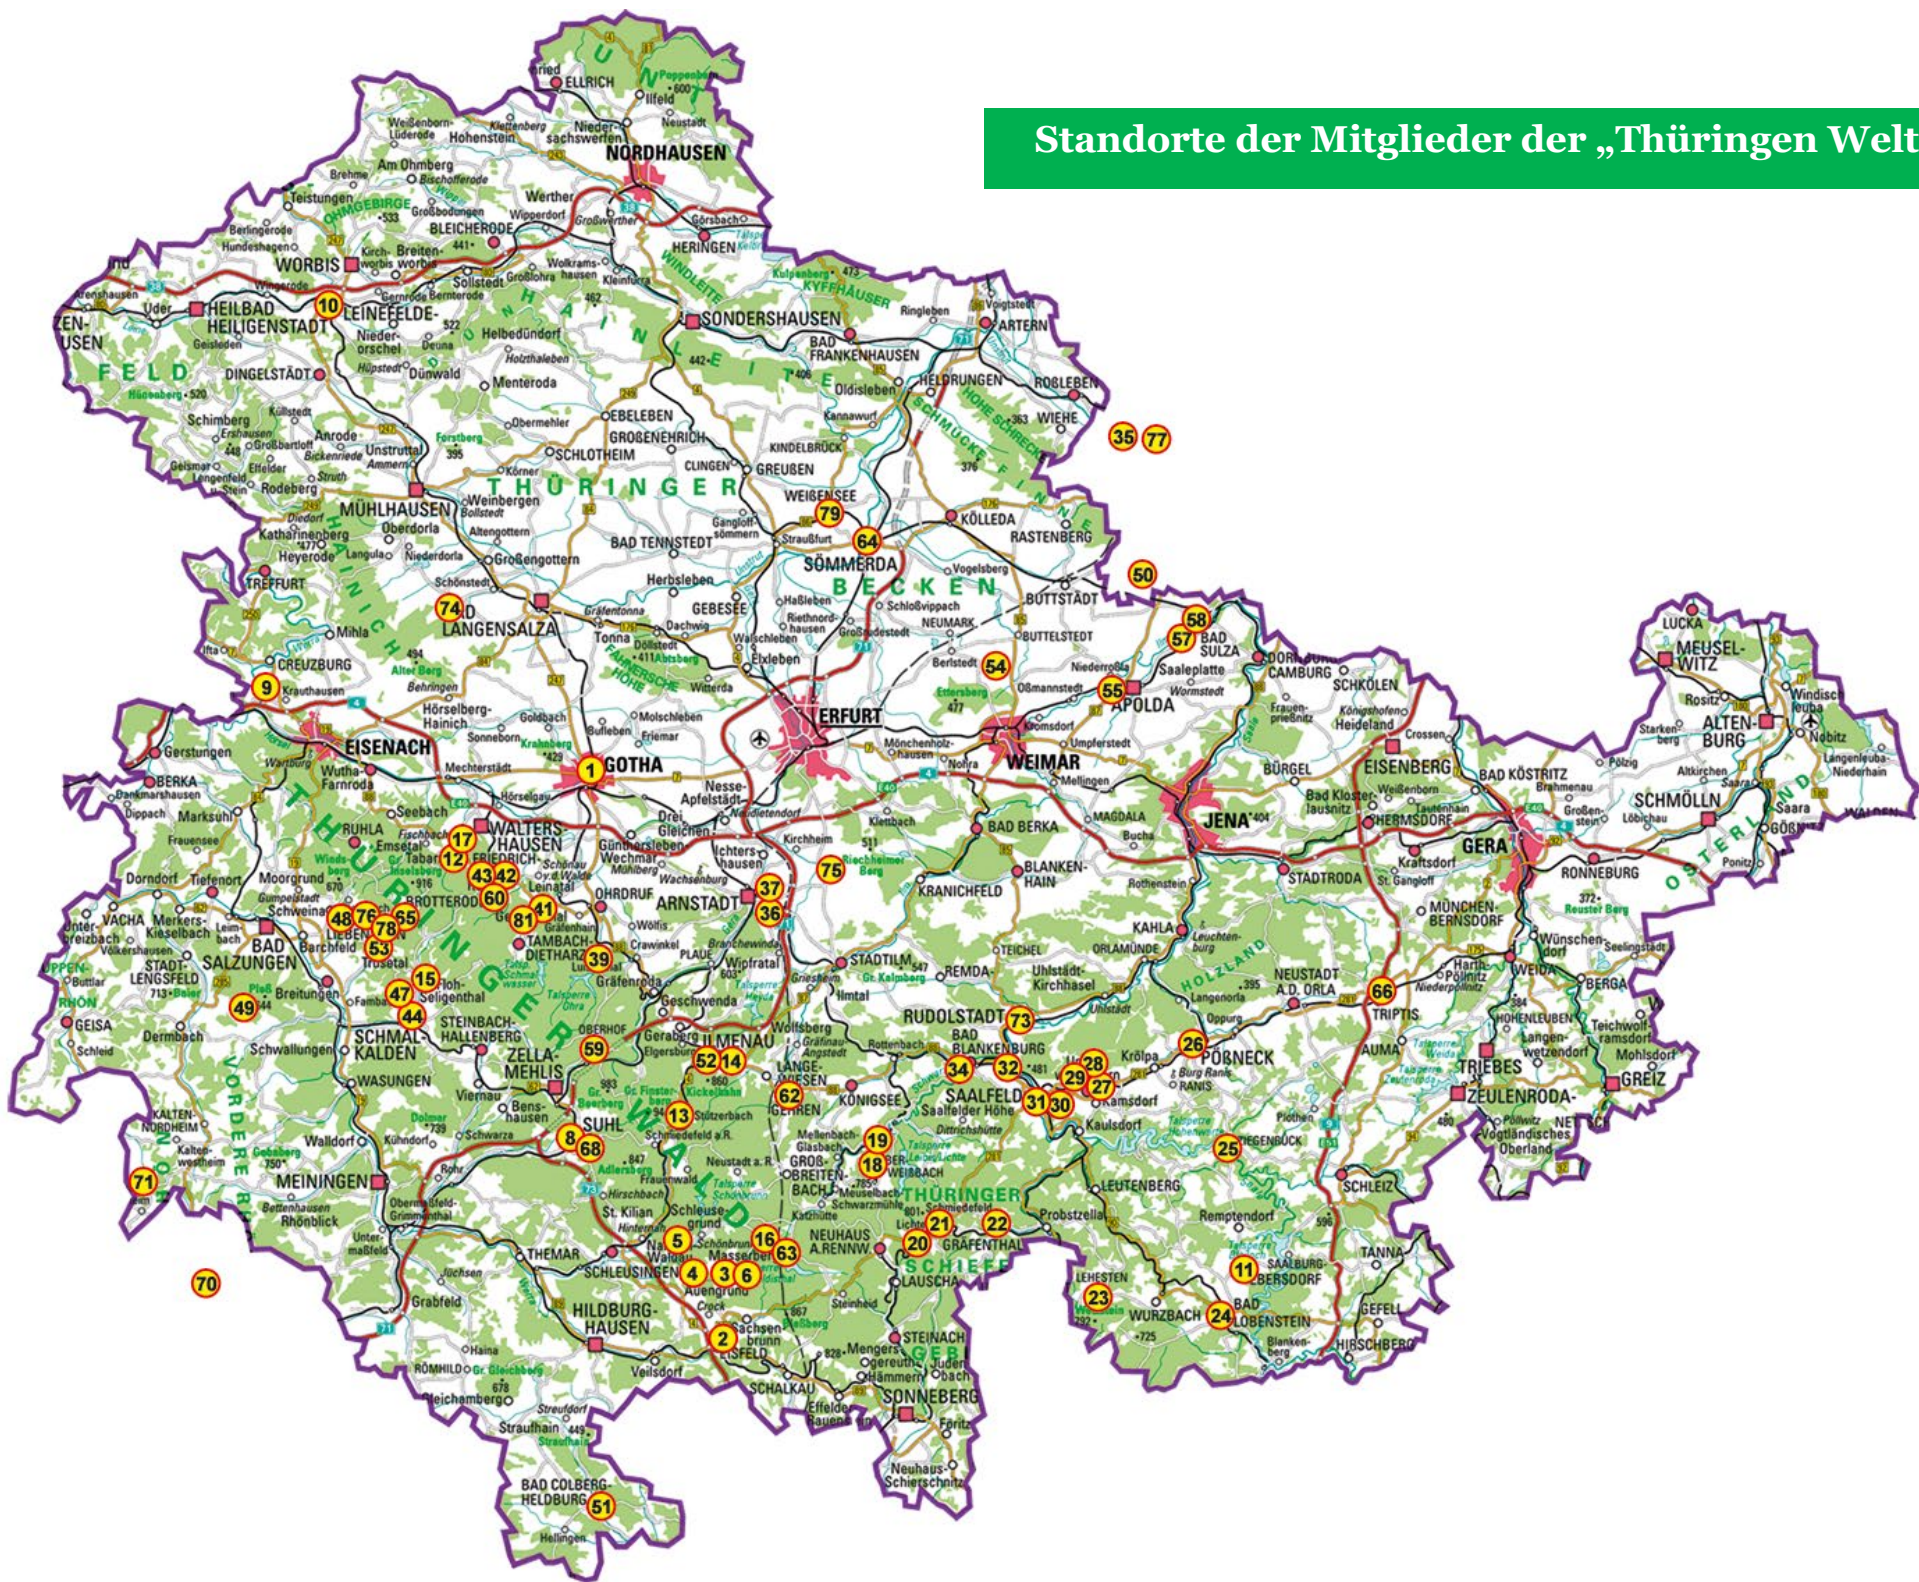

Standorte der Mitglieder der „Thüringen Welt“

- 01 Hotel „Der Lindenhof“, 99867 Gotha
- 02 Waldhotel-Rasthof "Hubertus", 98673 Eisfeld
- 03 Feriendorf Auenland, 98673 Eisfeld / OT Waffenrod/Hinterrod
- 04 Schlossbrauerei Schwarzbach, 98673 Schwarzbach
- 05 Naturtheater Steinbach-Langenbach, 98667 Steinbach
- 06 Berggasthof & Hotel Kranich, 98673 Eisfeld / OT Waffenrod/Hinterrod
- 08 Business-Vital-Hotel, 98527 Suhl
- 08 City Hotel am CCS, 98527 Suhl
- 08 Gasthaus & Hotel „Goldener Hirsch“, 98527 Suhl
- 09 Biohotel Restaurant & Café Saline Stiftsgut Wilhelmglücksbrunn, 99831 Amt Creuzburg
- 10 HVE Eichsfeld Touristik e.V., 37327 Leinefelde-Worbis
- 11 Hotel & Gasthaus „Kranich“, 07929 Saalburg-Ebersdorf
- 12 Akzent Hotel „Zur Post“, 99891 Bad Tabarz
- 13 Gasthof zum Reifberg, 98694 Ilmenau / OT Stützerbach
- 14 Stadt Ilmenau
- 15 Feriendorf am Hundsrück, 98593 Floh-Seligenthal
- 16 Pension "Uschi", 98666 Masserberg
- 17 Akzent Hotel „Am Burgholz“, 99891 Bad Tabarz
- 18 NATUR - Fleisch GmbH "Rennsteig", 98744 Oberweißbach
- 19 Oberweißbacher Berg- & Schwarzatalbahn
- 20 Waldhotel "Feldbachtal", 98739 Lichte
- 21 Morassina Schaubergwerk & Heilstollentherapie, 98739 Schmiedefeld
- 22 Wagner & Apel GmbH Porzellanfiguren Lippelsdorf, 98743 Gräfenthal
- 23 Stiftung Thüringer Schieferpark Lehesten / -Technisches Denkmal- / Historischer Bergbau Lehesten, 07349 Lehesten
- 24 ARDESIA-Therme, 07356 Bad Lobenstein
- 25 Hotel am Schlossberg, 07924 Ziegenrück